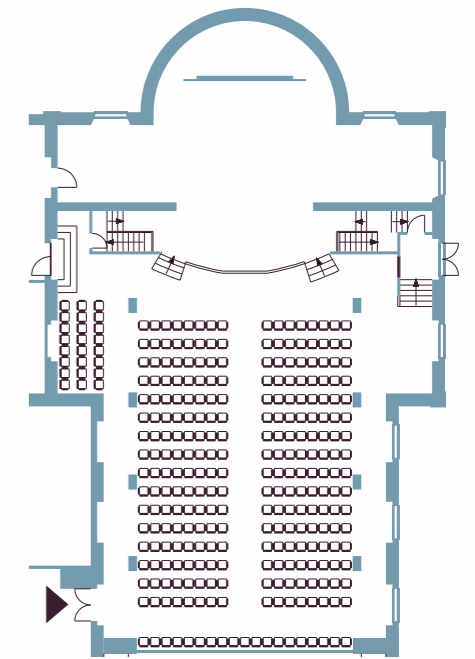

CENTRO DE CONGRESSOS
CONGRESS CENTER

Auditório dos Sobreiros

AUDITORIUM

Acessos / Accesses

- N^o de portas / N^o of Doors: 4
Dimensões / Dimensions: 2,09m x 1,38m
- N^o de portas de emergência / N^o of emergency doors: 1
Dimensões / Dimensions: 2,30m x 1,33m

Especificações / Specifications

- Internet Wireless
- Voltagem / Voltage: 230
- Amperes / Amps: 16
- Ar condicionado / Air conditioning
- Sistema de iluminação por setores / Lighting system sectorised
- Luz natural / Natural light
- Opção de interligar à Sala das amendoieiras / Link to Amendoieiras Room option
- Cabines de tradução / Translation booths: 2
- Altura do palco / Stage height: 3,10m · Altura do palco ao solo / Stage Height to Ground: 0,65m
- Dimensões do palco / Stage dimensions: 5,60m x 6,16m

PISO
FLOOR

Dimensões / Dimensions
17,5x13,15m

m² M2 / Sqm
396

Plateia / Theater
240

Escola / School

Altura / Height
3,20m a 2,58m

Mesa U / U shape

Cabaret