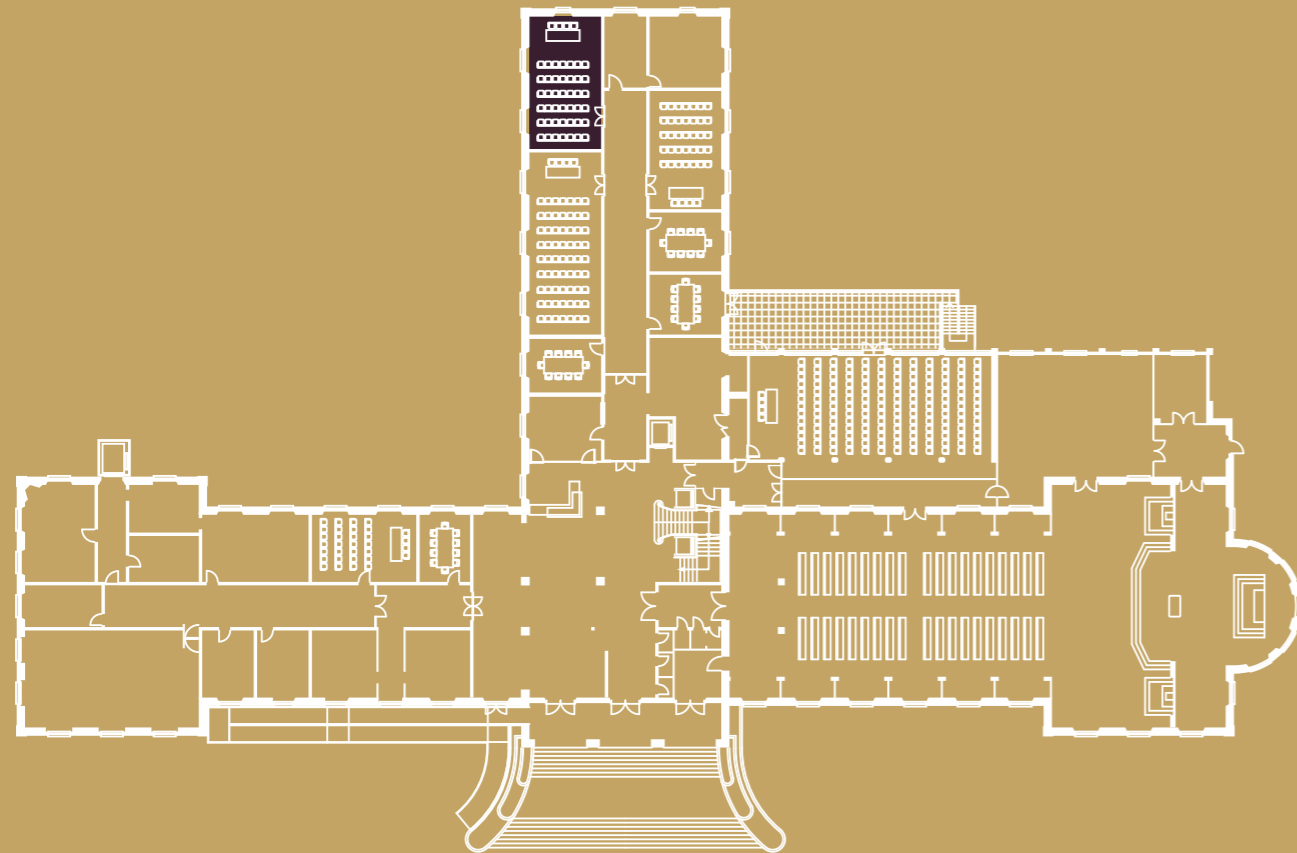

CENTRO DE CONGRESSOS
CONGRESS CENTER

Sala das Aveleiras

MEETING ROOM

Acessos / Accesses

- N^o de portas / N^o of Doors: 1
- Dimensões / Dimensions: 2m x 1,48m

Especificações / Specifications

- Internet Wireless
- Voltagem / Voltage: 230
- Amperes / Amps: 16
- Ar condicionado / Air conditioning
- Sistema de iluminação por setores / Lighting system sectorised
- Luz natural / Natural light
- Sistema de som / Sound system

PISO
FLOOR

01

Dimensões / Dimensions
9,5x5,15m

m² M2 / Sqm
51

Plateia / Theater
56

Escola / School
20

Altura / Height
2,78m

Mesa U / U shape
24

Cabaret