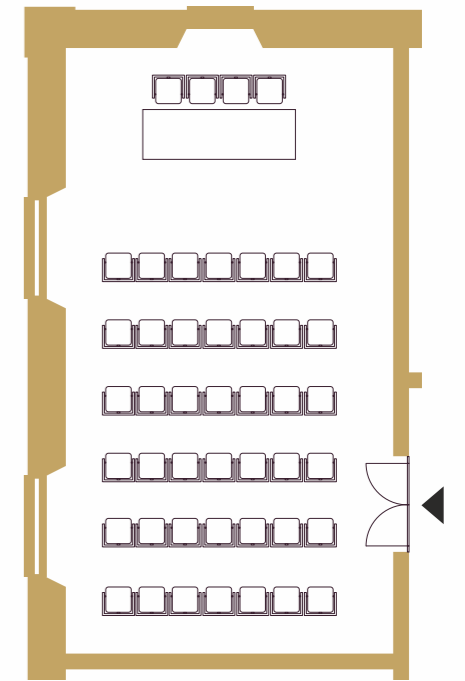

CENTRO DE CONGRESSOS
CONGRESS CENTER

Sala das Aveleiras

MEETING ROOM

Acessos / Accesses

- N^o de portas / N^o of Doors: 1
- Dimensões / Dimensions: 2m x 1,48m

Especificações / Specifications

- Internet Wireless
- Voltagem / Voltage: 230
- Amperes / Amps: 16
- Ar condicionado / Air conditioning
- Sistema de iluminação por setores / Lighting system sectorised
- Luz natural / Natural light
- Sistema de som / Sound system

PISO
FLOOR

01

Dimensões / Dimensions
9,5x5,15m

m² M2 / Sqm
51

Plateia / Theater
56

Escola / School
20

Altura / Height
2,78m

Mesa U / U shape
24

Cabaret