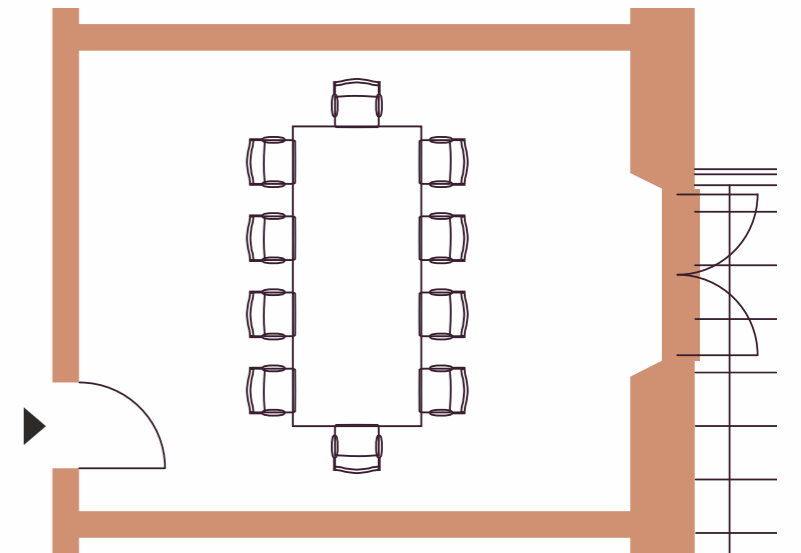

CENTRO DE CONGRESSOS
CONGRESS CENTER

Sala das Videiras

MEETING ROOM

Acessos / Accesses

- N^o de portas / N^o of Doors: 1
- Dimensões / Dimensions: 2m x 0,78m
- Acesso a terraço exterior / Outdoor terrace access

Especificações / Specifications

- Internet Wireless
- Voltagem / Voltage: 230
- Amperes / Amps: 16
- Ar condicionado / Air conditioning
- Sistema de iluminação por setores / Lighting system sectorised
- Luz natural / Natural light

PISO
FLOOR

01

Dimensões / Dimensions
4,3x5,15m

m² M2 / Sqm
20

Plateia / Theater
18

Escola / School

Altura / Height
2,71m

Mesa U / U shape
14