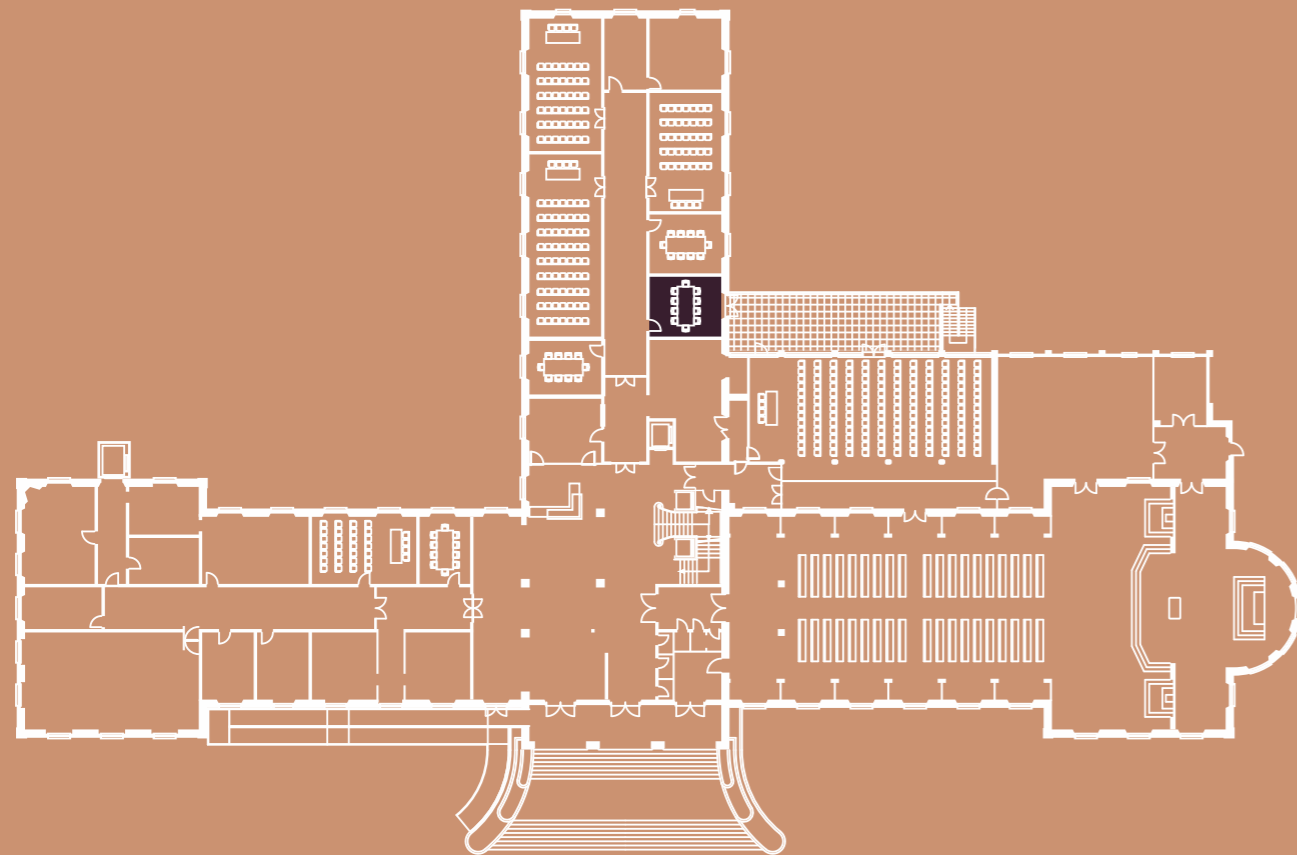

CENTRO DE CONGRESSOS
CONGRESS CENTER

Sala das Videiras

MEETING ROOM

Acessos / Accesses

- N^o de portas / N^o of Doors: 1
- Dimensões / Dimensions: 2m x 0,78m
- Acesso a terraço exterior / Outdoor terrace access

Especificações / Specifications

- Internet Wireless
- Voltagem / Voltage: 230
- Amperes / Amps: 16
- Ar condicionado / Air conditioning
- Sistema de iluminação por setores / Lighting system sectorised
- Luz natural / Natural light

PISO
FLOOR

01

Dimensões / Dimensions
4,3x5,15m

m² M2 / Sqm
20

Plateia / Theater
18

Escola / School

Altura / Height
2,71m

Mesa U / U shape
14