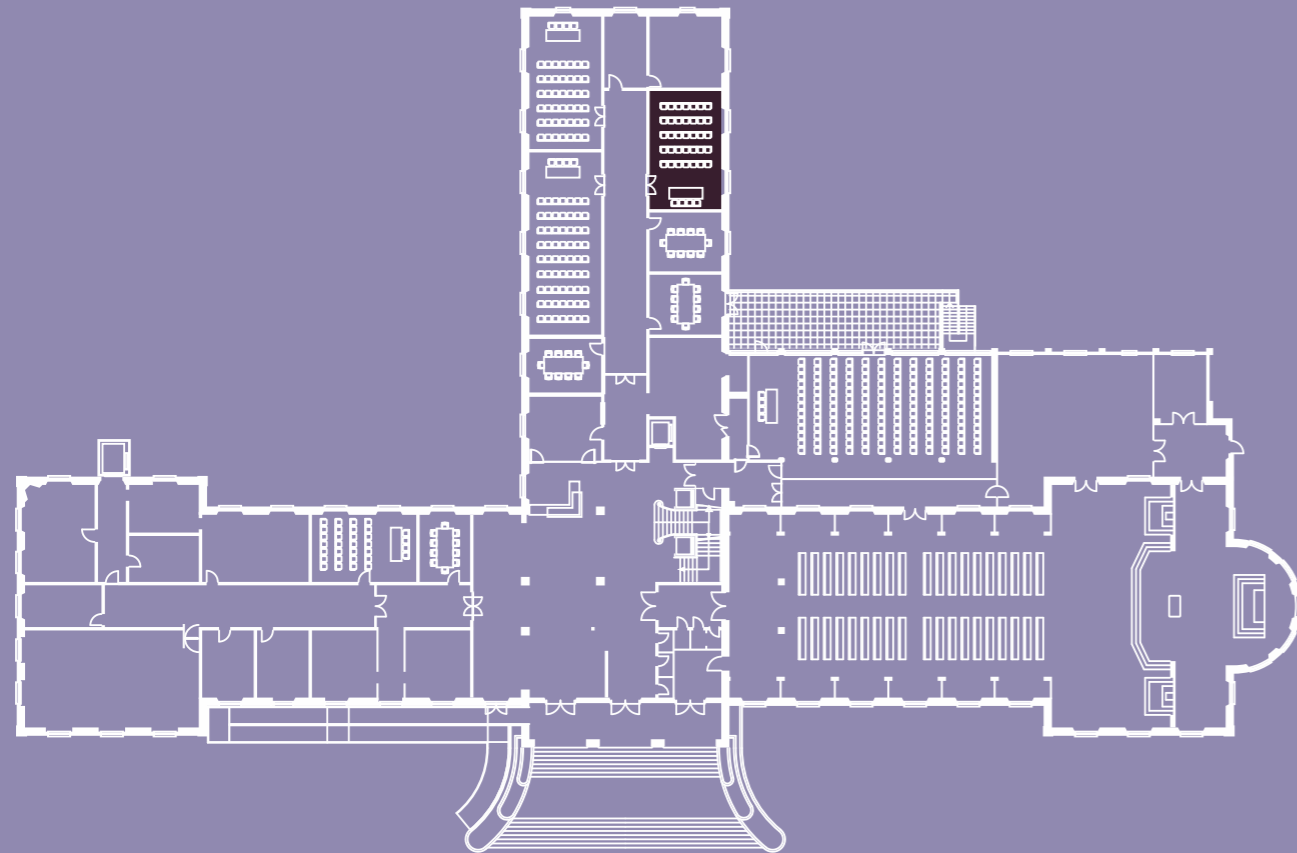

CENTRO DE CONGRESSOS
CONGRESS CENTER

Sala das Oliveiras

MEETING ROOM

Acessos / Accesses

- N^o de portas / N^o of Doors: 1
- Dimensões / Dimensions: 2m x 1,48m

Especificações / Specifications

- Internet Wireless
- Voltagem / Voltage: 230
- Amperes / Amps: 16
- Ar condicionado / Air conditioning
- Sistema de iluminação por setores / Lighting system sectorised
- Luz natural / Natural light
- Sistema de som / Sound system

PISO
FLOOR

01

Dimensões / Dimensions
8,3x5,15m

m² M2 / Sqm
45

Plateia / Theater
42

Escola / School
20

Altura / Height
2,71m

Mesa U / U shape
26

Cabaret