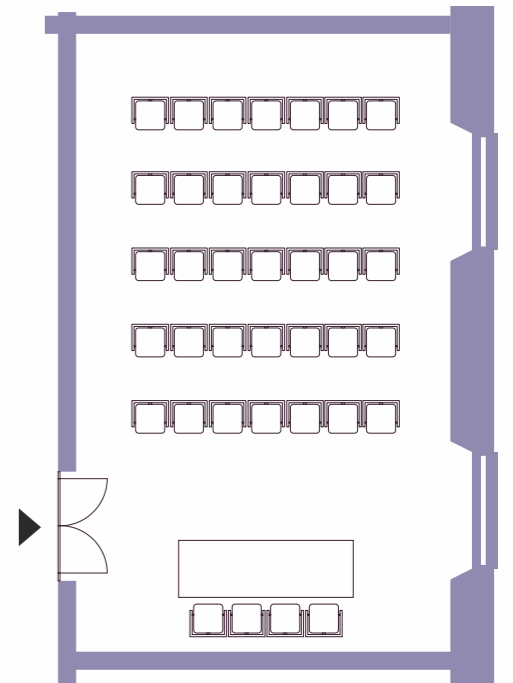

CENTRO DE CONGRESSOS
CONGRESS CENTER

Sala das Oliveiras

MEETING ROOM

Acessos / Accesses

- N^o de portas / N^o of Doors: 1
- Dimensões / Dimensions: 2m x 1,48m

Especificações / Specifications

- Internet Wireless
- Voltagem / Voltage: 230
- Amperes / Amps: 16
- Ar condicionado / Air conditioning
- Sistema de iluminação por setores / Lighting system sectorised
- Luz natural / Natural light
- Sistema de som / Sound system

PISO
FLOOR

01

Dimensões / Dimensions
8,3x5,15m

m² M2 / Sqm
45

Plateia / Theater
42

Escola / School
20

Altura / Height
2,71m

Mesa U / U shape
26

Cabaret