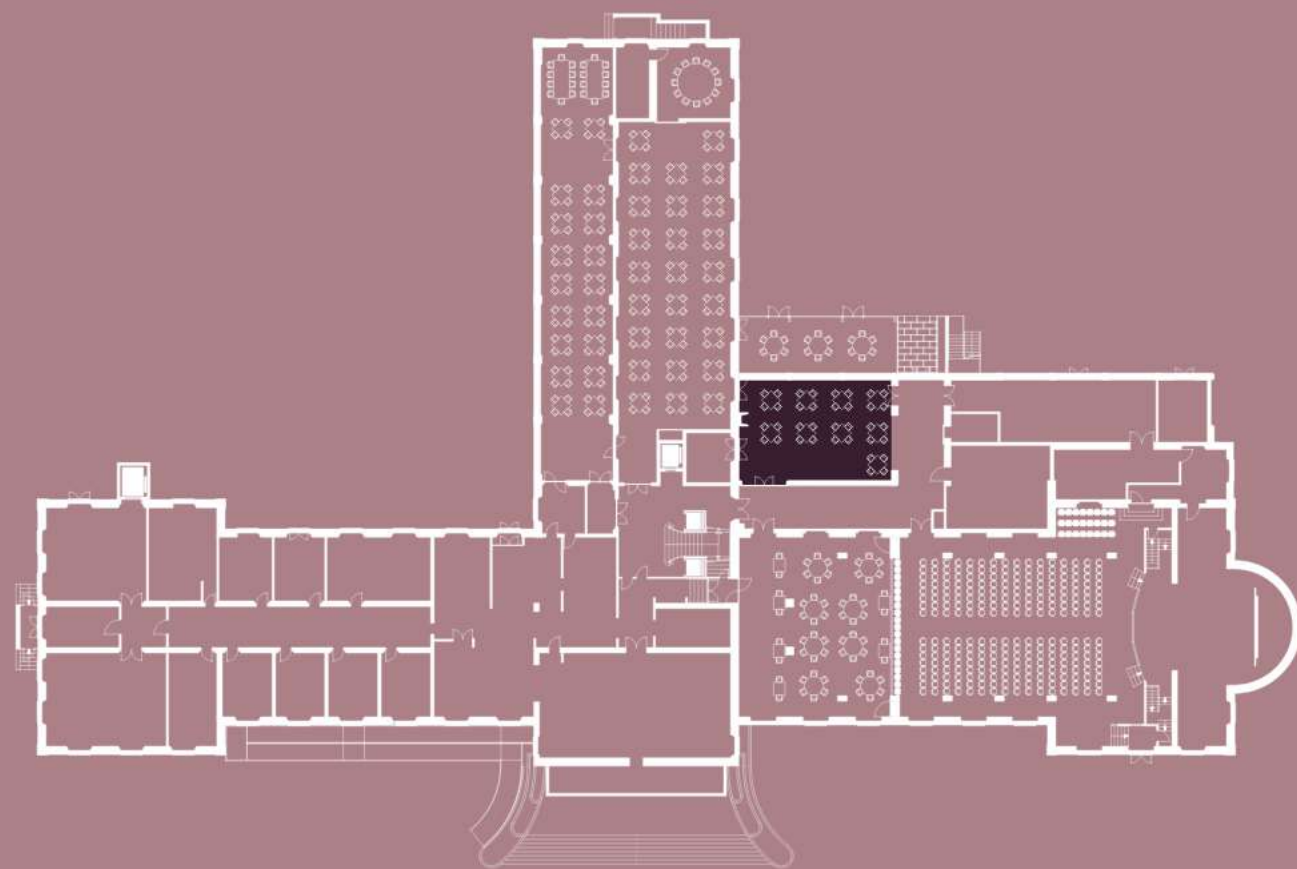

BANQUETES
BANQUETS

Bar Pinheiro Manso

Acessos / Accesses

- N^o de portas / N^o of Doors: 5
Dimensões da porta principal / Main door dimensions: 2m x 1,34m
- N^o de Porta de emergência / N^o of emergency doors: 2
Dimensões / Dimensions: 1,97m x 1,50m
- Acesso a esplanada exterior / Outdoor terrace access
Dimensões da porta de vidro / Glass door dimensions: 1,99m x 1,39m
- Acesso à Sala das Cerejeiras / Access to the Cerejeiras Room
Dimensões da porta da Sala da Cerejeiras / Cerejeiras Room door dimensions: 2,50m x 1,25m

Especificações / Specifications

- Internet Wireless
- Voltagem / Voltage: 230
- Amperes / Amps: 16
- Ar condicionado / Air conditioning
- Sistema de iluminação por setores / Lighting system sectorised
- Luz natural / Natural light
- Lareira / Fireplace
- Painel LCD / LCD panel: 1

PISO
FLOOR

Dimensões / Dimensions
7,70x11,20m

m² M2 / Sqm
88

Altura / Height
2,71m

Banquete | Buffet | Cocktail
80