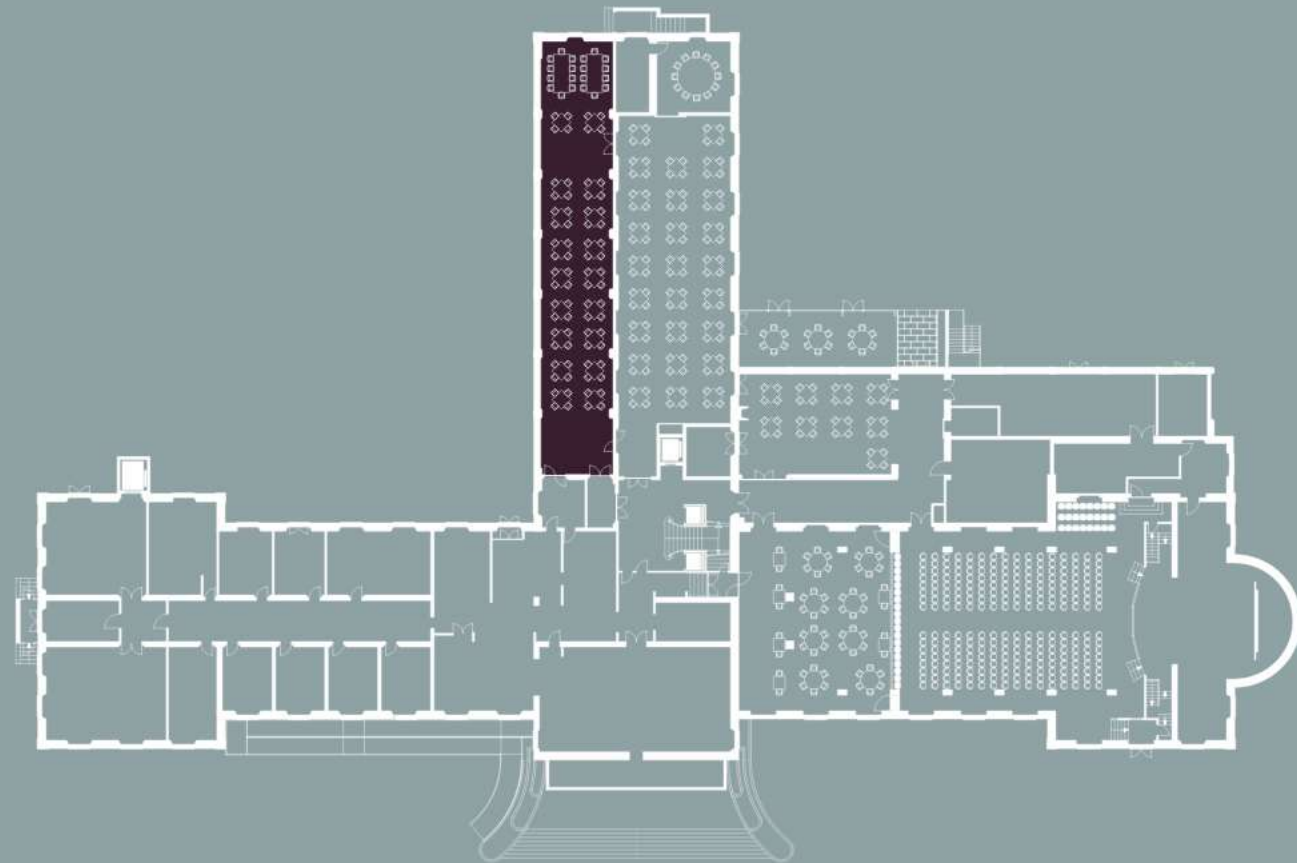

BANQUETES
BANQUETS

Restaurante Azinheira

RESTAURANT AND BANQUETING ROOM

Acessos / Accesses

- N^o de portas / N^o of Doors: 3
Dimensões da porta principal / Main door dimensions: 2,21m x 1,31m
Dimensões da porta interior / Interior door dimensions: 2,02m x 1,13m
- N^o de portas de acesso à esplanada / N^o Terrace access doors: 2
Dimensões / Dimensions: 2,32m x 1m
- N^o de portas de ligação Sala das Cerejeiras / N^o of doors connecting to the Cerejeiras Room: 6
Dimensões / Dimensions: 2,32m x 1,38m

Especificações / Specifications

- Internet Wireless
- Voltagem / Voltage: 230
- Amperes / Amps: 16
- Ar condicionado / Air conditioning
- Sistema de iluminação por setores / Lighting system sectorised
- Luz natural / Natural light
- Sistema de som / Sound system
- Música ambiente / background music

PISO
FLOOR

Dimensões / Dimensions
29,65x5,52m

M² / Sqm
164

Altura / Height
3m

Banquete | Buffet | Cocktail
100 | 80 | 150