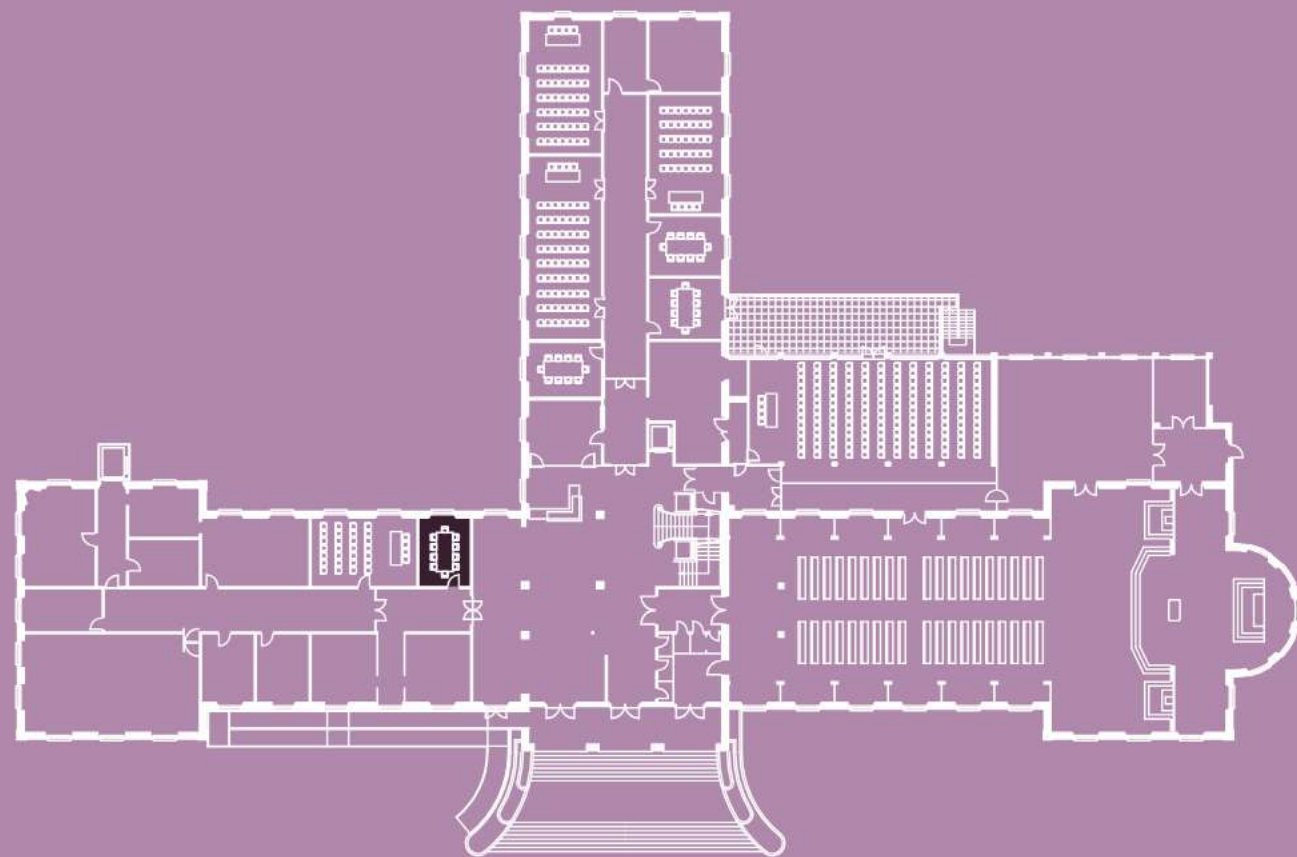

CENTRO DE CONGRESSOS
CONGRESS CENTER

Sala das Laranjeiras

MEETING ROOM

Acessos / Accesses

- N^o de portas / N^o of Doors: 1
- Dimensões / Dimensions: 2m x 0,78m

Especificações / Specifications

- Internet Wireless
- Voltagem / Voltage: 230
- Amperes / Amps: 16
- Ar condicionado / Air conditioning
- Luz natural / Natural light

PISO
FLOOR

01

Dimensões / Dimensions
3,6x4,6m

m² M2 / Sqm
16

Plateia / Theater

Escola / School

Altura / Height
2,5m

Mesa U / U shape
06