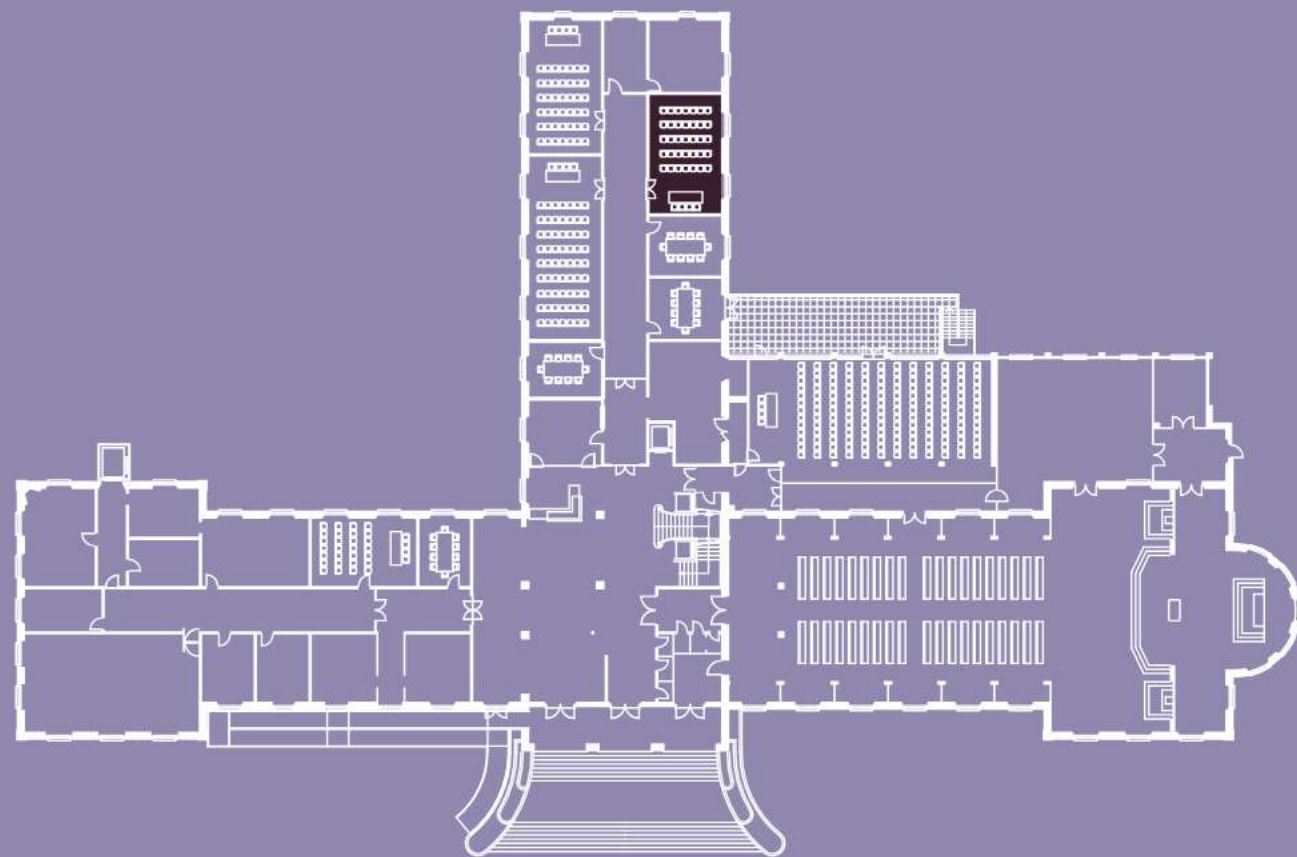

CENTRO DE CONGRESSOS
CONGRESS CENTER

Sala das Oliveiras

MEETING ROOM

Acessos / Accesses

- N^o de portas / N^o of Doors: 1
- Dimensões / Dimensions: 2m x 1,48m

Especificações / Specifications

- Internet Wireless
- Voltagem / Voltage: 230
- Amperes / Amps: 16
- Ar condicionado / Air conditioning
- Sistema de iluminação por setores / Lighting system sectorised
- Luz natural / Natural light
- Sistema de som / Sound system

PISO
FLOOR

01

Dimensões / Dimensions
8,3x5,15m

m² M2 / Sqm
45

Plateia / Theater
42

Escola / School
20

Altura / Height
2,5m

Mesa U / U shape
26