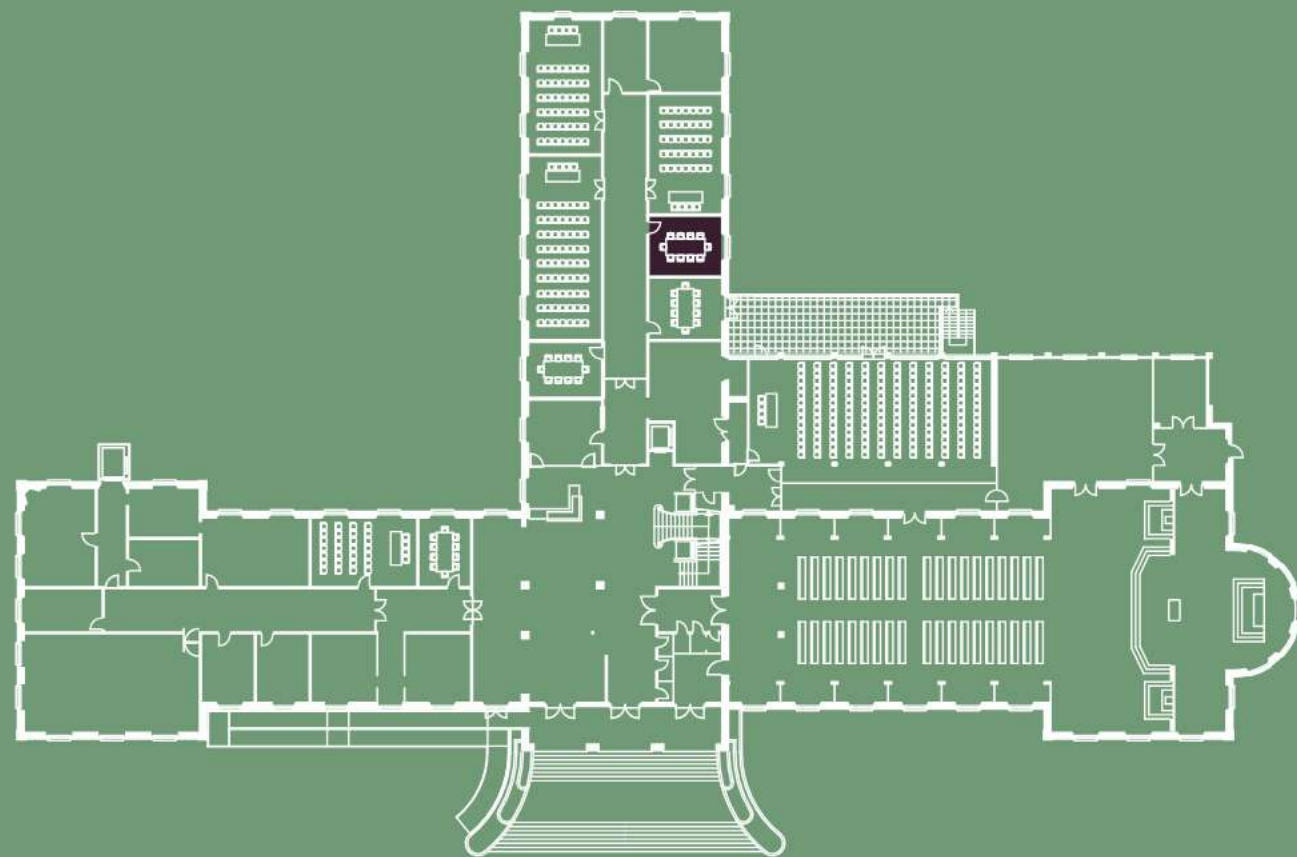

CENTRO DE CONGRESSOS
CONGRESS CENTER

Sala dos Loureiros

MEETING ROOM

Acessos / Accesses

- N^o de portas / N^o of Doors: 1
- Dimensões / Dimensions: 2m x 0,78m

Especificações / Specifications

- Internet Wireless
- Voltagem / Voltage: 230
- Amperes / Amps: 16
- Ar condicionado / Air conditioning
- Luz natural / Natural light

PISO
FLOOR

01

Dimensões / Dimensions
4,2x5,15m

m² M2 / Sqm
21

Plateia / Theater
15

Escola / School

Altura / Height
2,5m

Mesa U / U shape
12